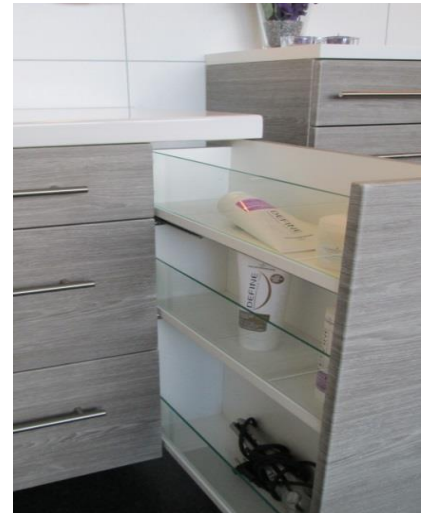

Gjesdal Møbel

Royal

Royal X – Unik bade seksjon!

5/8 skuffer i servant seksjonen.

Sideskuffer med 3 hyller.

Sminkeskuffe og 220V stikk.

3D Speilskap og lys topp.

Benke seksjon og skapløsning.

Royal X en praktisk bade seksjonen for alle. Stelleskuff til småbarn eller sminkeskuff til mor og far. Sminkeskuffen med innlegg og mulig stikkontakt. Trykk og sideskuffen kommer ut, gir lett overblikk til hårføne og krem.

Sminke skuffen har mye plass.

Side skuff med hyller.

Royal X servantseksjon har 3 / 6 skuffer og 2 sideskuffer med 3 hyller. Skuffeinlegg i øverst skuffe. Stikkontakt 220V er tillegg i skuff/ speilskap. Servantseksjon i bredde 90 / 120 / 150 / 180 cm.

**Speil
og
Lysrør**

Royal 90 / 120

2 skuffer og 2 side skuffer

Eik trøffel

Royal 3D Speilskap 120/150/180. Speilskapet du blir glad i!

Unik speilskap, praktisk i bruk.
Speiles enkelt på sider og bak.

Sees i 3 vinkler samtidig, nærbilde og nakke.